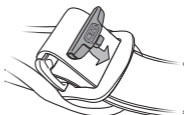

3 year guarantee
Gwarancja 3 lata

Maintains the adjustment of the strap
in the DOUBLEBACK PLUS buckle in clean environments
(designed for situations when the user is suspended)

Utrzymuje regulację taśmy w klamrze
DOUBLEBACK PLUS w czystym środowisku
(przeznaczony do sytuacji, gdy użytkownik jest
w zwisie)

Installation / Instalacja

1.

2.

3.

4.

WARNING: changing a spare part is not a substitute for a PPE inspection. After installing the spare part, carry out an inspection of the entire item of PPE.

Ostrzeżenie: wymiana części zamiennej nie zastępuje kontroli środków ochrony indywidualnej. Po zamontowaniu części zamiennej należy sprawdzić cały środek ochrony indywidualnej.